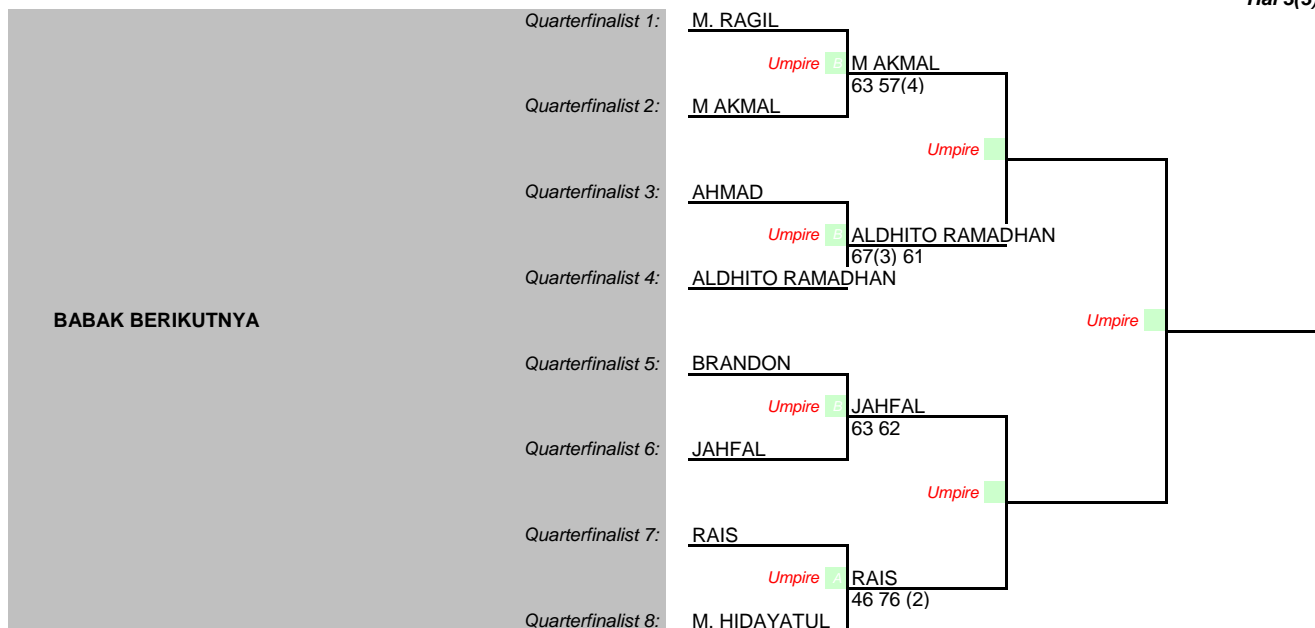

Junio JUNIOR 2022

Turnament Diakui Pelti

TUNGGAL PUTRA KU 16 TAHUN

Tanggal	Kota	Referee
13-19 FEB	BANTUL, DIY	Wariman Nur
	Quarterfinals	Semifinals
		Final
		Juara

Hal 3(3)

Acc. Ranking	#	Seeded players	#	Seeded players	#	Lucky Losers	Replacing	Draw date/time:
Rkg Date	1	RAPHAEL DANDI	9	M AKMAL	1			Last Accepted player
Top DA	2	MUHAMMAD HIDAYATUL	10	INGVAR	2			Player representatives
Last DA	3	JAHFAL	11	RAIS	3			ITF Referee's Signature
Seed ranki	4	AHMAD FAUZAN	12	CHRISTOPHER	4			Wariman Nur
Rkg Date	5	ALDHITO RAMADHAN	13	MUHAMMAD AJI	5			
Top seed	6	MICHAL	14	BRIAN	6			
Last seed	7	FABIAN DAPIN	15	AHMAD	7			
	8	JOHANSYAH	16	M.RAGIL	8