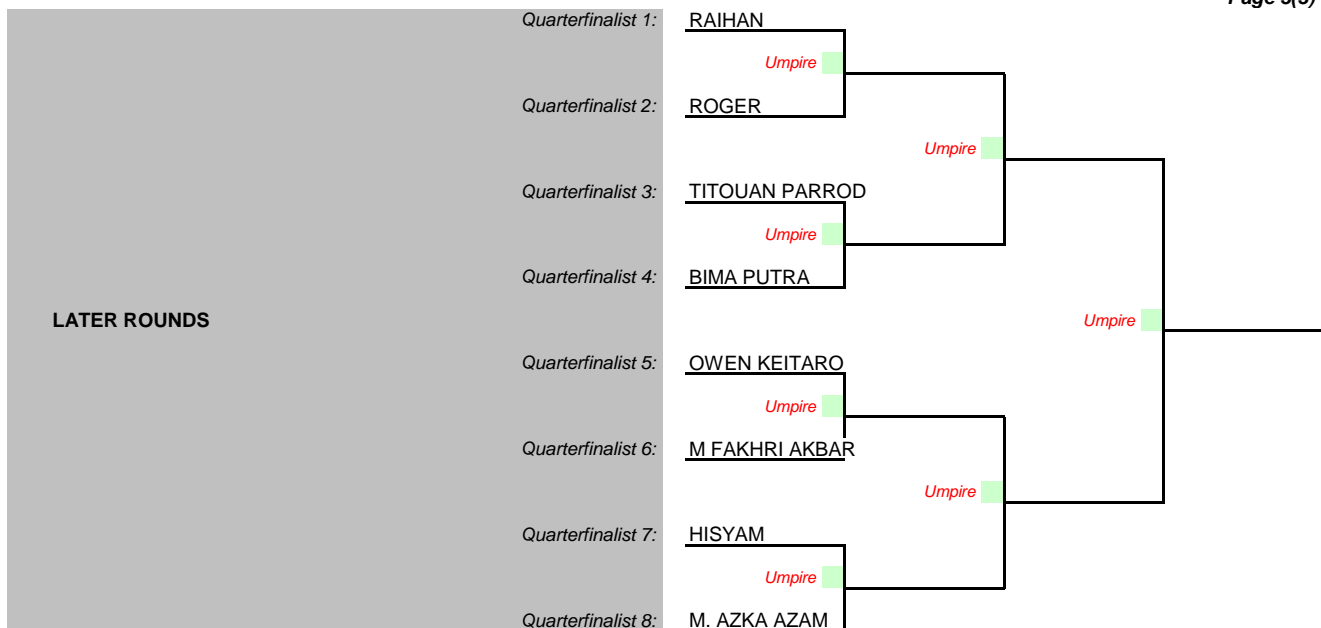

Junio JUNIOR 2022

Tournamen Diakui PELTI

TUNGGAL PUTRA 12 TAHUN

MAIN DRAW (96&128)

Tanggal	Kota,Propinsi	Grade	Tourn. ID	Referee
13 - 19 Februari	Bantul,Yogyakarta	Junior, Nasional		Wariman nur
		Quarterfinals	Semifinals	Final
				Winner

Page 3(3)

Acc. Ranking	# Seeded players	# Seeded players	# Lucky Losers	Replacing	Draw date/time:
Rkg Date	1 RAIHAN SOMANTRI	9 HISYAM	1		Last Accepted player
Top DA	2 M. AZKA AZAM	10 OWEN KEITARO	2		
Last DA	3 M FAKHRI AKBAR	11 ARYA WIBISANA	3		Player representatives
	4 TITOUAN PARROD	12 ALBERTUS SEBASTI	4		
Seed ranki	5 ROGER	13 ZACH ARSA	5		
Rkg Date	6 BAGAS ARKANANTA	14 RADITYA TRISTAN	6		ITF Referee's Signature
Top seed	7 KEANU SINCLAIR	15 RAFFA RIZKY	7		
Last seed	8 BIMA PUTRA	16 ARECHA ZIDNI	8		Wariman nur