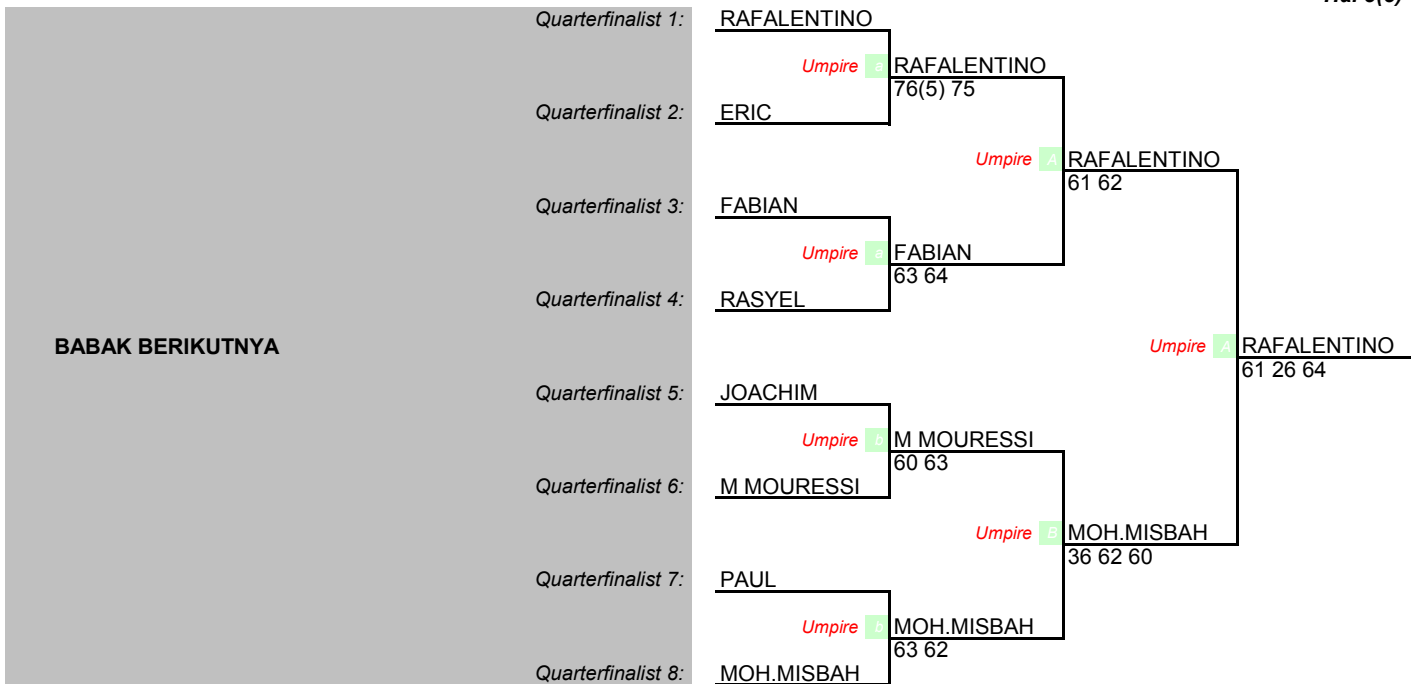

Junio JUNIOR 2022

Turnament Diakui Pelti

TUNGGAL PUTRA

KU 14 PUTRA

Tanggal	Kota			Referee
13-19 FEB	Bantul, DIY	Quarterfinals	Semifinals	Final
				Wariman Nur
				Juara

Hal 3(3)

Junio JUNIOR 2022

Turnamen Diakui Pelti